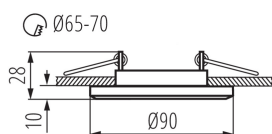

Faretto decorativo

5905339194404

Una vasta gamma di modelli di apparecchi Kanlux MORTA consente di creare arredamenti molto originali in ogni casa. Kanlux MORTA soddisfano le aspettative di tutti coloro che apprezzano i prodotti d'alta qualità, caratterizzati dal design attraente e originale.

DATI GENERALI:

Colore: nero

Soggetta all'uso di lampade autoschermanti: si

Luogo di montaggio: per montaggio a incasso nel soffitto

Luogo d'uso: all'interno

Distanza minima dall' oggetto illuminata: 0,5m

Sorgente di luce sostituibile: si

Il prodotto non è adatto al montaggio sulle superfici normalmente infiammabili: >35W

Il prodotto non può essere ricoperto con materiale termoisolante: si

Lampada inclusa: non

Altezza [mm]: 28

Diametro [mm]: 90

Foro di montaggio [mm]: Ø65-70

Lunghezza del cavo [mt]: 0.12

DATI TECNICI:

Tensione nominale [V]: 12 AC; 12 DC

Potenza massima [W]: max 50

Grado di protezione contro le scosse elettriche: III

Lampada: MR16

Attacco: Gx5,3

Temperatura esercizio [°C]: 5÷25

La plafoniera è adatta alle sorgenti di luce delle seguenti

classi energetiche: A++,A+,A,B,C,D,E

Materiale del corpo: vetro

Tipo di allacciamento: estremità libere dei conduttori

Sezione tubo [mm²]: 0.75

Angolo di regolazione della plafoniera: non disponibile

Grado IP: 20

DATI LOGISTICI:

Unità di misura: pezzo

Tipo di confezionamento: 50

Numero di pezzi nell' imballaggio secondario: 1

Numero di pezzi in un imballaggio : 50

Peso unitario netto [g]: 134

Grammatura [g]: 167.6